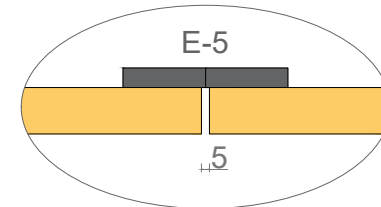

LINEAR 18 A (CD60 karkassile paigaldamiseks)

LIISTU PÄIKUSED:
E5 - 1195 / 1795 / 2395
E10 - 1190 / 1790 / 2390

PUIDUSORDID:

- * Mänd A/B (terve/kinnise oksaga),
- * Kuusk SF (oksaga),
- * Kask A (oksavaba),
- * Tamm A (oksavaba),
- * Saar A (oksavaba),
- * Termomänd (oksaga),
- * Termohaab A (oksavaba),
- * Mänd (sõrmjätkatud oksavaba).

Kangas:

- * Fibertex 75 (must, valge, hall),
- * Fibertex 450 (must, valge, hall),
- * Voller (must),

600x1200mm

600x1800mm

600x2400mm

- * standard moodulite pikkused;
- * muud mõõdud tellimisel;