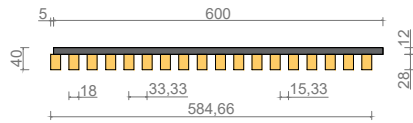

LINEAR 18 A (CD60 karkassile paigaldamiseks)

LIISTU PÄIKUSED:
E5 - 1195 / 1795 / 2395
E10 - 1190 / 1790 / 2390

PUIDUSORDID:

- * Mänd A/B (terve/kinnise oksaga),
- * Kuusk SF (oksaga),
- * Kask A (oksavaba),
- * Tamm A (oksavaba),
- * Saar A (oksavaba),
- * Termomänd (oksaga),
- * Termohaab A (oksavaba),
- * Mänd (sõrmjätkatud oksavaba).

Kangas:

- * Fibertex 75 (must, valge, hall),
- * Fibertex 450 (must, valge, hall),
- * Voller (must),

600x1200mm

600x1800mm

600x2400mm

- * standard moodulite pikkused;
- * muud mõõdud tellimisel;