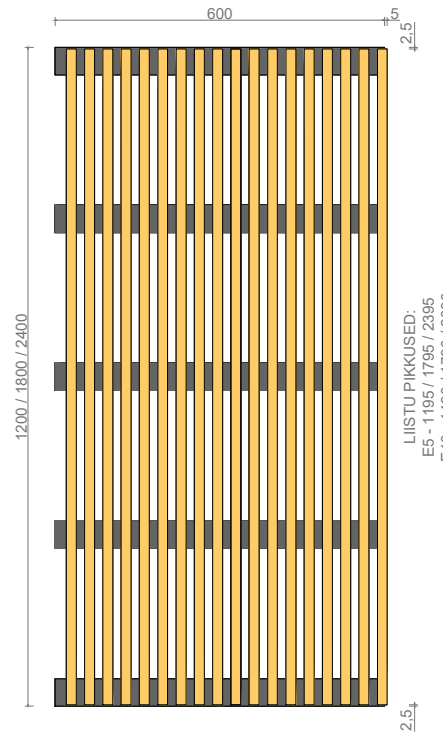

LINEAR 18 A (CD60 karkassile paigaldamiseks)

LIISTU PÄIKUSED:
E5 - 1195 / 1795 / 2395
E10 - 1190 / 1790 / 2390

PUIDUSORDID:

- * Mänd A/B (terve/kinnise oksaga),
- * Kuusk SF (oksaga),
- * Kask A (oksavaba),
- * Tamm A (oksavaba),
- * Saar A (oksavaba),
- * Termomänd (oksaga),
- * Termohaab A (oksavaba),
- * Mänd (sõrmjätkatud oksavaba).

Kangas:

- * Fibertex 75 (must, valge, hall),
- * Fibertex 450 (must, valge, hall),
- * Voller (must),

600x1200mm

600x1800mm

600x2400mm

- * standard moodulite pikkused;
- * muud mõõdud tellimisel;