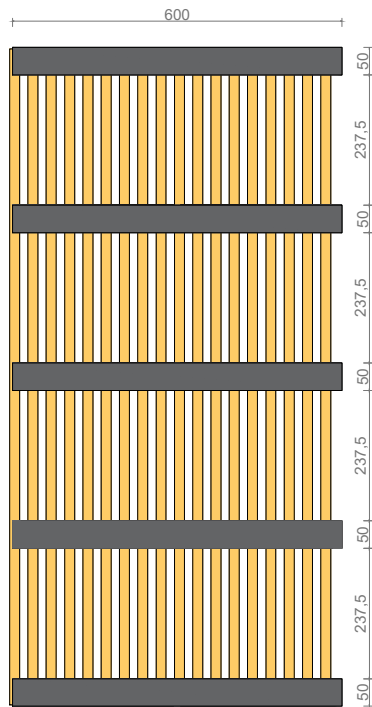

LINEAR 18 A (CD60 karkassile paigaldamiseks)

LIISTU PÄIKUSED:
E5 - 1195 / 1795 / 2395
E10 - 1190 / 1790 / 2390

PUIDUSORDID:

- * Mänd A/B (terve/kinnise oksaga),
- * Kuusk SF (oksaga),
- * Kask A (oksavaba),
- * Tamm A (oksavaba),
- * Saar A (oksavaba),
- * Termomänd (oksaga),
- * Termohaab A (oksavaba),
- * Mänd (sõrmjätkatud oksavaba).

Kangas:

- * Fibertex 75 (must, valge, hall),
- * Fibertex 450 (must, valge, hall),
- * Voller (must),

600x1200mm

600x1800mm

600x2400mm

- * standard moodulite pikkused;
- * muud mõõdud tellimisel;