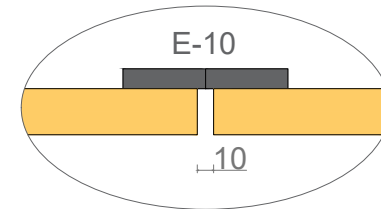

LINEAR 18 A (CD60 karkassile paigaldamiseks)

LIISTU PÄIKUSED:
E5 - 1195 / 1795 / 2395
E10 - 1190 / 1790 / 2390

PUIDUSORDID:

- * Mänd A/B (terve/kinnise oksaga),
- * Kuusk SF (oksaga),
- * Kask A (oksavaba),
- * Tamm A (oksavaba),
- * Saar A (oksavaba),
- * Termomänd (oksaga),
- * Termohaab A (oksavaba),
- * Mänd (sõrmjätkatud oksavaba).

Kangas:

- * Fibertex 75 (must, valge, hall),
- * Fibertex 450 (must, valge, hall),
- * Voller (must),

600x1200mm

600x1800mm

600x2400mm

- * standard moodulite pikkused;
- * muud mõõdud tellimisel;