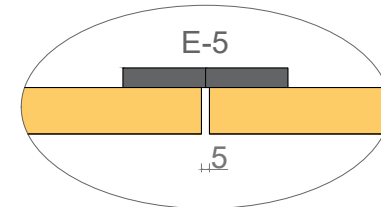

LINEAR 18 B (CD60 karkassile paigaldamiseks)

LIISTUDE PIKKUSED:
E5 - 1195 / 1795 / 2395
E10 - 1190 / 1790 / 2390

PUIDUSORDID:

- * Mänd A/B (terve/kinnise oksaga),
- * Kuusk SF (oksaga),
- * Kask A (oksavaba),
- * Tamm A (oksavaba),
- * Saar A (oksavaba),
- * Termomänd (oksaga),
- * Termohaab A (oksavaba),
- * Mänd (sõrmjätkatud oksavaba).

Kangas:

- * Fibertex 75 (must, valge, hall),
- * Fibertex 450 (must, valge, hall),
- * Voller (must),

600x1200mm

600x1800mm

600x2400mm

- * standard moodulite pikkused;
- * muud mõõdud tellimisel;