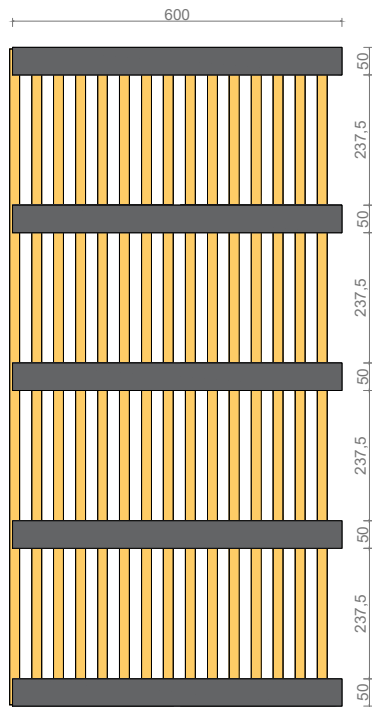

LINEAR 18 B (CD60 karkassile paigaldamiseks)

LIISTUDE PIKKUSED:
E5 - 1195 / 1795 / 2395
E10 - 1190 / 1790 / 2390

PUIDUSORDID:

- * Mänd A/B (terve/kinnise oksaga),
- * Kuusk SF (oksaga),
- * Kask A (oksavaba),
- * Tamm A (oksavaba),
- * Saar A (oksavaba),
- * Termomänd (oksaga),
- * Termohaab A (oksavaba),
- * Mänd (sõrmjätkatud oksavaba).

Kangas:

- * Fibertex 75 (must, valge, hall),
- * Fibertex 450 (must, valge, hall),
- * Voller (must),

600x1200mm

600x1800mm

600x2400mm

- * standard moodulite pikkused;
- * muud mõõdud tellimisel;