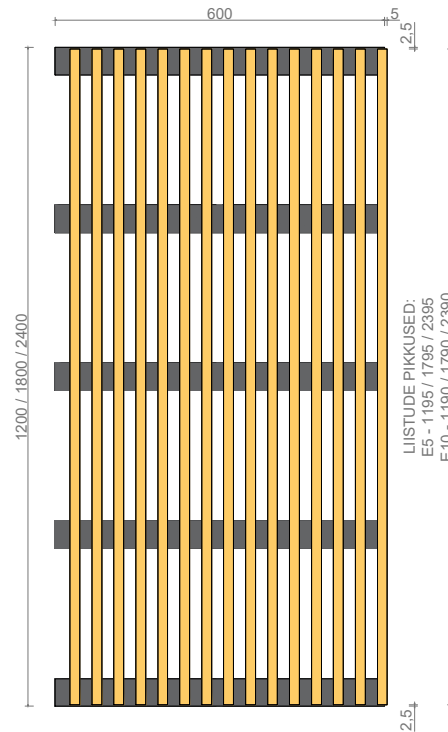

LINEAR 18 B (CD60 karkassile paigaldamiseks)

LIISTUDE PIKKUSED:
E5 - 1195 / 1795 / 2395
E10 - 1190 / 1790 / 2390

PUIDUSORDID:

- * Mänd A/B (terve/kinnise oksaga),
- * Kuusk SF (oksaga),
- * Kask A (oksavaba),
- * Tamm A (oksavaba),
- * Saar A (oksavaba),
- * Termomänd (oksaga),
- * Termohaab A (oksavaba),
- * Mänd (sõrmjätkatud oksavaba).

Kangas:

- * Fibertex 75 (must, valge, hall),
- * Fibertex 450 (must, valge, hall),
- * Voller (must),

600x1200mm

600x1800mm

600x2400mm

- * standard moodulite pikkused;
- * muud mõõdud tellimisel;