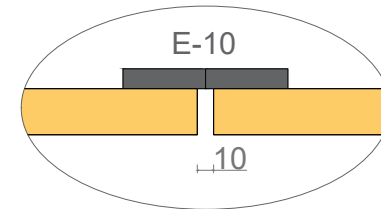

LINEAR 18 B (CD60 karkassile paigaldamiseks)

LIISTUDE PIKKUSED:
E5 - 1195 / 1795 / 2395
E10 - 1190 / 1790 / 2390

PUIDUSORDID:

- * Mänd A/B (terve/kinnise oksaga),
- * Kuusk SF (oksaga),
- * Kask A (oksavaba),
- * Tamm A (oksavaba),
- * Saar A (oksavaba),
- * Termomänd (oksaga),
- * Termohaab A (oksavaba),
- * Mänd (sõrmjätkatud oksavaba).

Kangas:

- * Fibertex 75 (must, valge, hall),
- * Fibertex 450 (must, valge, hall),
- * Voller (must),

600x1200mm

600x1800mm

600x2400mm

- * standard moodulite pikkused;
- * muud mõõdud tellimisel;