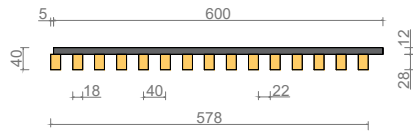

LINEAR 18 B (CD60 karkassile paigaldamiseks)

LIISTUDE PIKKUSED:
E5 - 1195 / 1795 / 2395
E10 - 1190 / 1790 / 2390

PUIDUSORDID:

- * Mänd A/B (terve/kinnise oksaga),
- * Kuusk SF (oksaga),
- * Kask A (oksavaba),
- * Tamm A (oksavaba),
- * Saar A (oksavaba),
- * Termomänd (oksaga),
- * Termohaab A (oksavaba),
- * Mänd (sõrmjätkatud oksavaba).

Kangas:

- * Fibertex 75 (must, valge, hall),
- * Fibertex 450 (must, valge, hall),
- * Voller (must),

600x1200mm

600x1800mm

600x2400mm

- * standard moodulite pikkused;
- * muud mõõdud tellimisel;