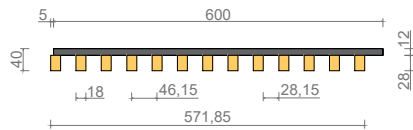

# LINEAR 18 C (CD60 karkassile paigaldamiseks)

LIISTUDE PIKKUSED:  
E5 - 1195 / 1795 / 2395  
E10 - 1190 / 1790 / 2390

## Kangas:

- \* Fibertex 75 (must, valge, hall),
- \* Fibertex 450 (must, valge, hall),
- \* Voller (must),

600x1200mm

600x1800mm

600x2400mm

- \* standard moodulite pikkused;
- \* muud mõõdud tellimisel;