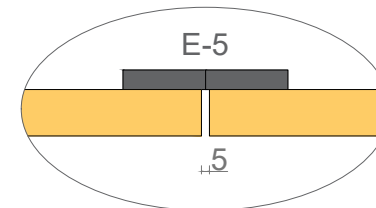

# LINEAR 18 C (CD60 karkassile paigaldamiseks)

LIISTUDE PIKKUSED:  
E5 - 1195 / 1795 / 2395  
E10 - 1190 / 1790 / 2390

## Kangas:

- \* Fibertex 75 (must, valge, hall),
- \* Fibertex 450 (must, valge, hall),
- \* Voller (must),

600x1200mm

600x1800mm

600x2400mm

- \* standard moodulite pikkused;
- \* muud mõõdud tellimisel;