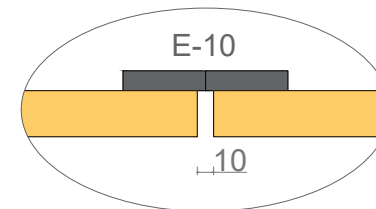

# LINEAR 18 C (CD60 karkassile paigaldamiseks)

LIISTUDE PIKKUSED:  
E5 - 1195 / 1795 / 2395  
E10 - 1190 / 1790 / 2390

## Kangas:

- \* Fibertex 75 (must, valge, hall),
- \* Fibertex 450 (must, valge, hall),
- \* Voller (must),

600x1200mm

600x1800mm

600x2400mm

- \* standard moodulite pikkused;
- \* muud mõõdud tellimisel;