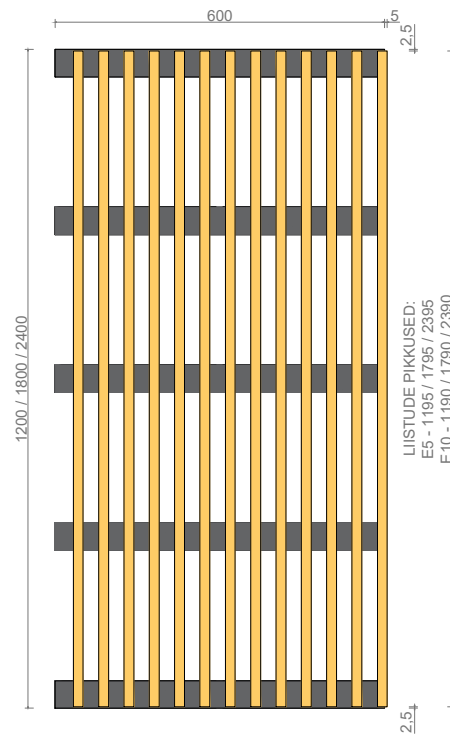

# LINEAR 18 C (CD60 karkassile paigaldamiseks)

LIISTUDE PIKKUSED:  
E5 - 1195 / 1795 / 2395  
E10 - 1190 / 1790 / 2390

## PUIDUSORDID:

- \* Mänd A/B (terve/kinnise oksaga),
- \* Kuusk SF (oksaga),
- \* Kask A (oksavaba),
- \* Tamm A (oksavaba),
- \* Saar A (oksavaba),
- \* Termomänd (oksaga),
- \* Termohaab A (oksavaba),
- \* Mänd (sõrmjätkatud oksavaba).

## Kangas:

- \* Fibertex 75 (must, valge, hall),
- \* Fibertex 450 (must, valge, hall),
- \* Voller (must),

600x1200mm

600x1800mm

600x2400mm

- \* standard moodulite pikkused;
- \* muud mõõdud tellimisel;