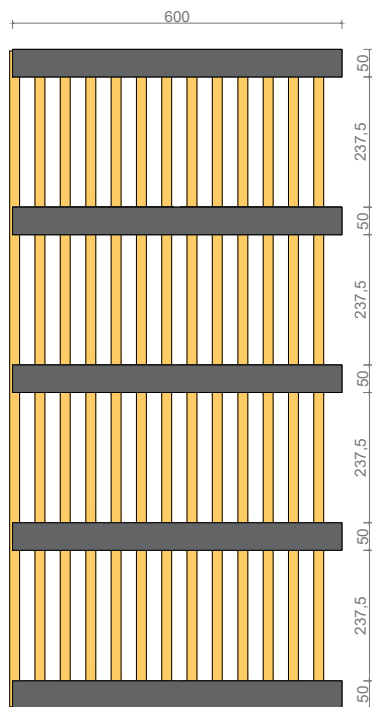

# LINEAR 18 C (CD60 karkassile paigaldamiseks)

LIISTUDE PIKKUSED:  
E5 - 1195 / 1795 / 2395  
E10 - 1190 / 1790 / 2390

## PUIDUSORDID:

- \* Mänd A/B (terve/kinnise oksaga),
- \* Kuusk SF (oksaga),
- \* Kask A (oksavaba),
- \* Tamm A (oksavaba),
- \* Saar A (oksavaba),
- \* Termomänd (oksaga),
- \* Termohaab A (oksavaba),
- \* Mänd (sõrmjätkatud oksavaba).

## Kangas:

- \* Fibertex 75 (must, valge, hall),
- \* Fibertex 450 (must, valge, hall),
- \* Voller (must),

600x1200mm

600x1800mm

600x2400mm

- \* standard moodulite pikkused;
- \* muud mõõdud tellimisel;